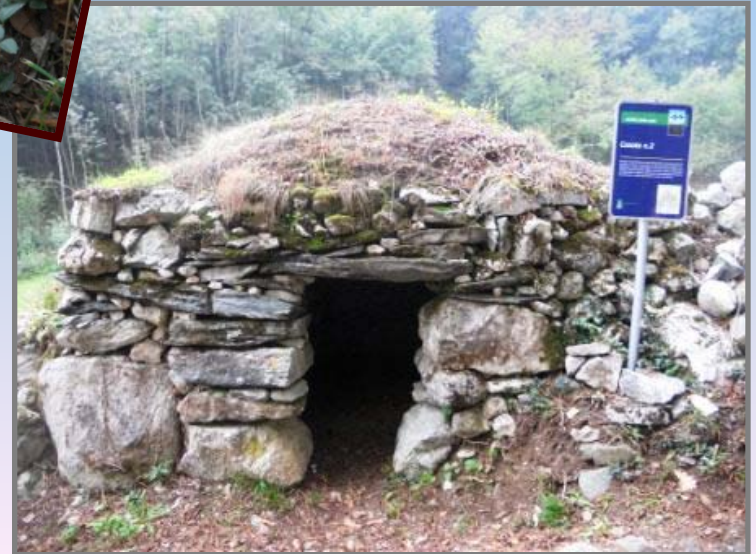

Lancio - Progetto di plesso

GITA DI INIZIO

ANNO SCOLASTICO

Progetto - lettura + Gita di inizio a.s. =
escursione a San Pietro in Civate

con gli amici del CAI
ed altre magiche presenze

Sì parte

Arriviamo a Civate e
incominciamo la salita

Si fa fatica, ma si è in
buona compagnia

E la meta è fantastica

Anche se il tempo non ci è favorevole, restiamo
stupiti della bellezza di questa
Abbazia romanica

così suggestiva anche al suo interno

Ma ecco che incontriamo due strani personaggi
che provengono dal mondo della natura

Ci raccontano storie di alberi e ci presentano
personaggi di libri famosi

Alla fine della giornata, ricca di arte, magia e buona compagnia, siamo pronti per il ritorno a valle

e per il
rientro a
casa...