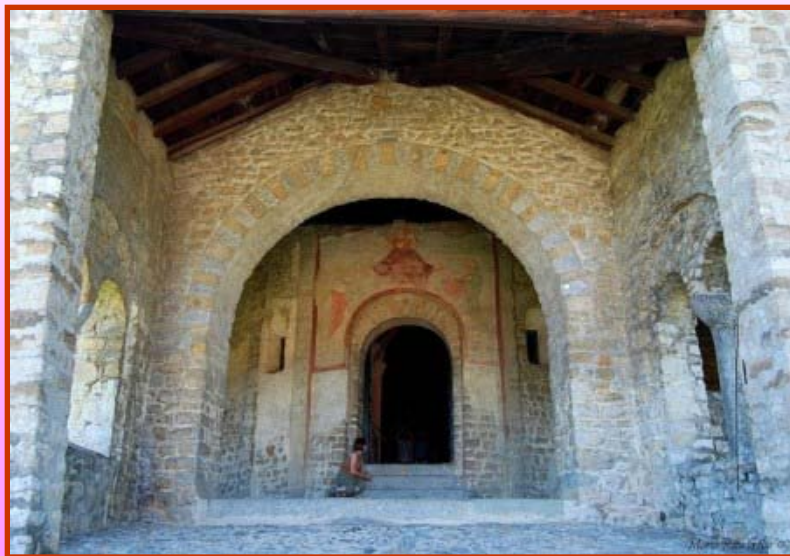

Lancio - Progetto di plesso

GITA DI INIZIO

ANNO SCOLASTICO

Progetto - lettura + Gita di inizio a.s. =
escursione a San Pietro in Civate

con gli amici del CAI
ed altre magiche presenze

Sì parte

Arriviamo a Civate e
incominciamo la salita

Si fa fatica, ma si è in
buona compagnia

E la meta è fantastica

Anche se il tempo non ci è favorevole, restiamo
stupiti della bellezza di questa
Abbazia romanica

così suggestiva anche al suo interno

Ma ecco che incontriamo due strani personaggi
che provengono dal mondo della natura